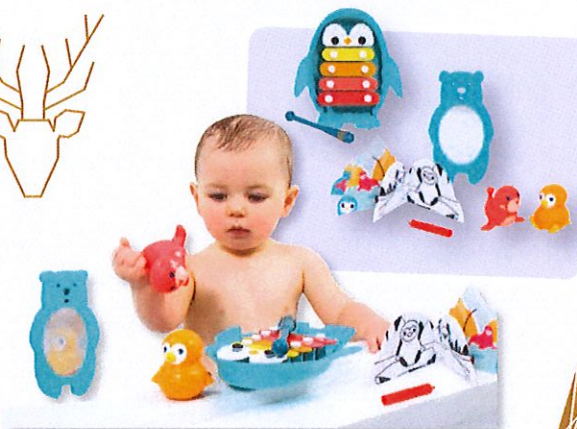

### COFFRET BIENVENUE SOPHIE LA GIRAFE

Coffret à offrir avec sa carte à personnaliser. Il comprend Sophie la Girafe, le premier jouet de Bébé qui met tous ses sens en éveil et 1 hochet soft maracas. Dès la naissance.

### CUBE À FORMES SENSORIELLES INNYBIN

Les enfants poussent les 6 formes sensorielles à travers les élastiques du cube, la curiosité est éveillée et les jeunes esprits ne peuvent s'empêcher d'expérimenter et de découvrir. Les 6 blocs de formes sont tous recouverts de textures fascinantes qui ne manquent pas de stimuler les doigts. Dim : 13 x 13 cm. Dès 10 mois.

### ROULI-ESCARGOT MAXI DECOUVERTES

Un jouet à tirer pleins de surprises pour s'éveiller et développer sa motricité fine ! Dès que l'escargot s'avance, ses antennes bougent et sa coquille tourne sur elle-même en déclenchant des sons amusants et des effets lumineux. Dim : 27,9 x 32,5 x 13,3 cm. Fonctionne avec 3 piles LR03 fournies. Dès 9 mois.

### MA TABLETTE EVEIL PROGRESSIF

Elle est composée de 28 applications sous forme de boutons simples qui informent les tout-petits aux lettres de l'alphabet ainsi qu'aux premiers objets correspondant à chaque lettre. Elle diffuse des sons amusants, de la musique et des chansons à fredonner (+ de 100 sons, chansons, mélodies et phrases). Dim : 19 x 13 cm. Fonctionne avec 3 piles LR03 fournies. Dès 12 mois.