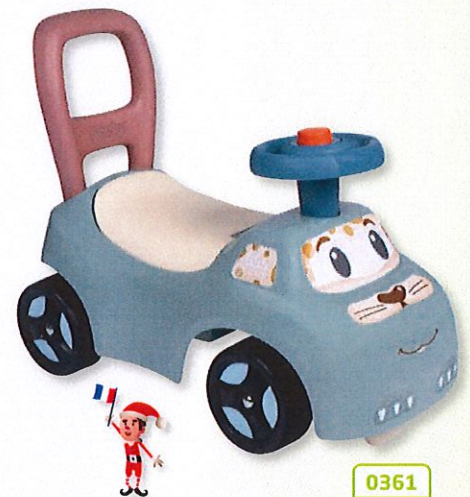

0361

PORTEUR AUTO

Il dispose d'un châssis ergonomique, ultra stable. Il est équipé de butés anti-basculées avant et arrière pour plus de sécurité. Le dos du porteur pourra servir de trotteur afin que Bébé puisse faire ses premiers pas. Coffre de rangement sous le siège. Dim : 54 x 27 x 40 cm. Dès 12 mois.