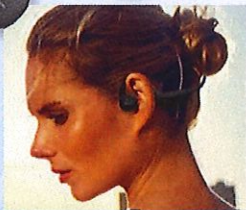

4715

CASQUE A CONDUCTION OSSEUSE

Ce casque offre une écoute confortable et permet de ne pas prendre de risque en se coupant des bruits ambiants (dans la rue par exemple). Il se place à l'avant des oreilles, sans les couvrir, et grâce aux mini vibrations qu'il génère il transmet parfaitement le son de la musique au cerveau. Prise d'appels. Contrôle tactile. Compatible assistants vocaux. Résistant à la sueur et aux projections. Compatible Bluetooth 5.3. Batterie rechargeable intégrée 150 mAh, autonomie 7 h en écoute (câble de charge USB inclus).