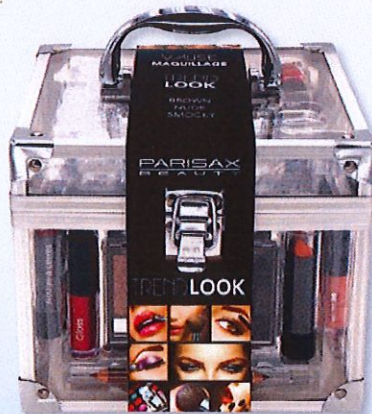

1643

CAMERA SPORT WIFI 4K

Ecran TFT HD 2 pouces. Résolution : vidéo Ultra HD 4K, photo 16 MP maxi. Wifi. Mémoire par carte micro SD max 32 Giga (carte non incluse). Angle de vue 140°. Micro et HP intégrés. Fonction webcam. Batterie rechargeable 900 mAh (câble USB de charge inclus). Livrée avec boîtier étanche 30 m, écran de fixation, support vélo et casque, adaptateurs et adhésifs. Dim. avec caisson 6,5x5x4 cm.

1677

MONTRE CONNECTEE RECTANGULAIRE

Ecran tactile 2 pouces, 240x296 pixels. Compatible Bluetooth 5.0. Etanchéité IP65. Fonctions : réception des appels, notification d'appels et de messages, rythme cardiaque, pression sanguine, podomètre 8 modes, calories dépensées, distance parcourue, chrono, moniteur de sommeil et de sédentarité, réveil, recherche du smartphone. Plus de 100 cadrans d'horloge téléchargeables avec les applis HihaFit et Fitpro. Boîtier métal 4x4,7 cm. Batterie rechargeable 210 mAh, autonomie 1 à 2 semaines (câble USB de charge inclus).