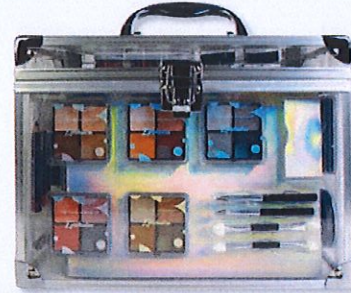

NOËL 2024

118 Enfants nés en 2013 et +

11 Ans et +

1596

BARRE DE SON HDMI LUMINEUSE
Barre avec bandeau lumineux LED à l'avant. Compatible Bluetooth. Port HDMI, port carte micro SD (carte non incluse), port USB 2.0, port USB-C. Radio FM. Batterie rechargeable 2400 mAh intégrée, autonomie 2 à 3 H. Télécommande. Puissance 60 W. Alim. adaptateur secteur inclus.

1618

ENCEINTE KARAOKE PARTY LIGHT
Enceinte rechargeable tout en 1 pour animer vos soirées qu'elles soient karaoké ou dansantes.. ou les 2 ! Boule disco sur le dessus avec effets lumineux multicolores, animations de pixels lumineux sur le devant, le tout au rythme de la musique. Livrée avec 2 micros pour chanter en duo. Possibilité de modification de votre voix (homme, femme, enfant, écho..). Compatible Bluetooth 5.3. Sorties : 2 prises micro et 2 prises auxiliaires 3,5 mm. Batterie rechargeable 1200 mAh, autonomie 5 H (pour 3 H de charge). Accessoires inclus : 2 micros filaires, câble de charge USB-C, câble auxiliaire. Puissance 10 W RMS. 18x16,5x23 cm.

1753

VANITY MAQUILLAGE TRANSPARENT
Ce vanity offre un assortiment parfait de palettes individuelles pour les emporter dans votre sac à main ! 20 ombres à paupières, 4 godets de gloss, 1 crayon pour les yeux, 2 pinceaux pour les lèvres, 2 doubles applicateurs embout mousse, 3 rouges à lèvres, 3 crayons pour les lèvres, 1 taille-crayon, 2 godets de gloss en crème, 3 godets de poudres scintillantes, 1 fard à joue, 1 pinceau, 3 rouges à lèvres, 3 vernis à ongles, 2 séparateurs d'orteils, 1 lime à ongles et 2 accessoires à culicutes. 24,8x17,5x18,5 cm.