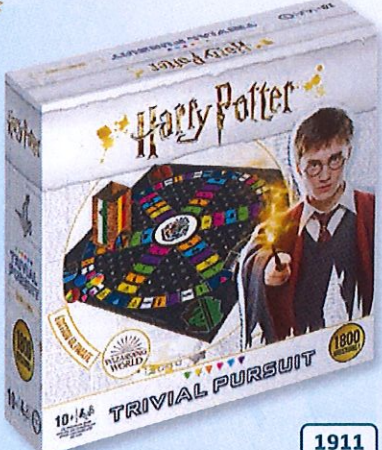

1767

VALISE CABINE BICOLORE
Coque rigide ABS bicolor. Fermée par zip équipé cadenas à code. Roues pivotantes 360°. Poignée de traction escamotable avec bouton de blocage. Intérieur équipé sangles élastiques et plateau de séparation zippé. Poignée de portage sur le dessus. Cont. 28 L. Taille cabine 23x34x55 cm (roues incluses).

1655

MANETTE SANS FIL SMARTPHONE SPIRIT OF GAMER
Manette conçue pour jouer sur un Smartphone ou regarder un programme vidéo. Support orientable pour Smartphone larg. maxi 8,5 cm (Smartphone non inclus). Compatible Bluetooth. Batterie rechargeable 600 mAh, autonomie 10 à 12 H pour 1H30 de charge (câble de charge USB/USB-C inclus). Mode turbo programmable, double moteur de vibrations (actif sur PC ou console de jeu). Compatible Android et iOS, PC, PS4 et PS3. 15,5x9,5x4,5 cm.

1924

GLOBE LUMIERE D'AMBIANCE NEDIS
Contrôlez la couleur et la luminosité de ce globe en verre dépoli avec votre téléphone à l'aide de l'application Nedis SmartLife. Outre toutes les couleurs (RVB), cet éclairage d'ambiance peut également émettre une lumière blanche chaude à froide jusqu'à 300 lumen. Définissez des horaires pour vous réveiller. Alim. câble USB avec interrupteur et adaptateur secteur inclus. Smartphone non inclus. Diam. 20 cm.