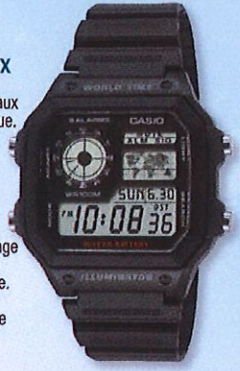

Merci de remplir en majuscules

À retourner avant le

CSE : .....

Nom du parent : .....

Nom de l'enfant : .....

Prénom de l'enfant : .....

Choix n°1 : .....

Désignation n°1 : .....

Choix n°2 : .....

Désignation n°2 : .....

Le choix 2 ne sera pris en compte que si le choix 1 est indisponible

Service .....

Enfant né(e) le .....

11 Ans
et +

11H

Enfants nés en 2013 et +

1847

SAC DE COUCHAGE VERDON WILSA

Sac de couchage pour les sorties d'été, forme momie avec bourrelet anti-froid. Garnissage Polyester 250 g/m². Tissu extérieur Polyester. Tissu intérieur Polycoton. Adapté à des températures comprises entre 0 et 14°. 1,4 kg. 225x75 cm.

1927

BESACÉ PEPE JEANS

Polyester uni avec grand logo brodé et badges cousus. Grand compartiment fermé par glissière avec poche spéciale ordinateur et poche zippée intérieures. Poche frontale zippée. Bandoulière réglable avec patte antiglis. Bande à l'arrière permettant de l'adapter sur une canne de valise. 38x31x10 cm.

4141

PLAID AVEC MANCHES ET CAPUCHE

Ample et confortable, ce plaid à manches et capuche fera le bonheur des frileux. Effet nid d'abeille, intérieur sherpa. Grande poche devant. 100% polyester. Lavable 30°. Taille unique. 115x85 cm.

4628

MACHINE A POPCORN TAURUS

Système de cuisson par air chaud. Facile et rapide pour un pop-corn prêt en 3 min. Bouton marche/arrêt. Range-cordon. 22x24x14 cm. 1100 W. 220/240 V. Bol non inclus.

4076

MONTRE FUSEAUX HORAIRES CASIO

Affichage LCD, 4 fuseaux horaires. Verre acrylique. Affiche l'heure selon 29 fuseaux horaires et grandes villes du monde. Chronomètre 1/100 sec. Comptes à rebours. 5 alarmes indépendantes. Eclairage électroluminescent. Calendrier automatique. Format de l'heure 12/24H. Bracelet résine boucle déployante. Boîtier diam. 4 cm. Etanche 100 m.

4305

LIVRE LAMPE D'AMBIANCE