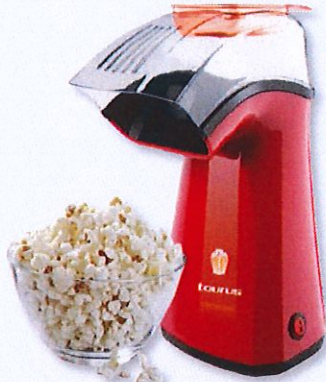

4628

MACHINE A POPCORN TAURUS

Système de cuisson par air chaud. Facile et rapide pour un pop-corn prêt en 3 min. Bouton marche/arrêt. Range-cordon. 22x24x14 cm. 1100 W. 220/240 V. Bol non inclus.